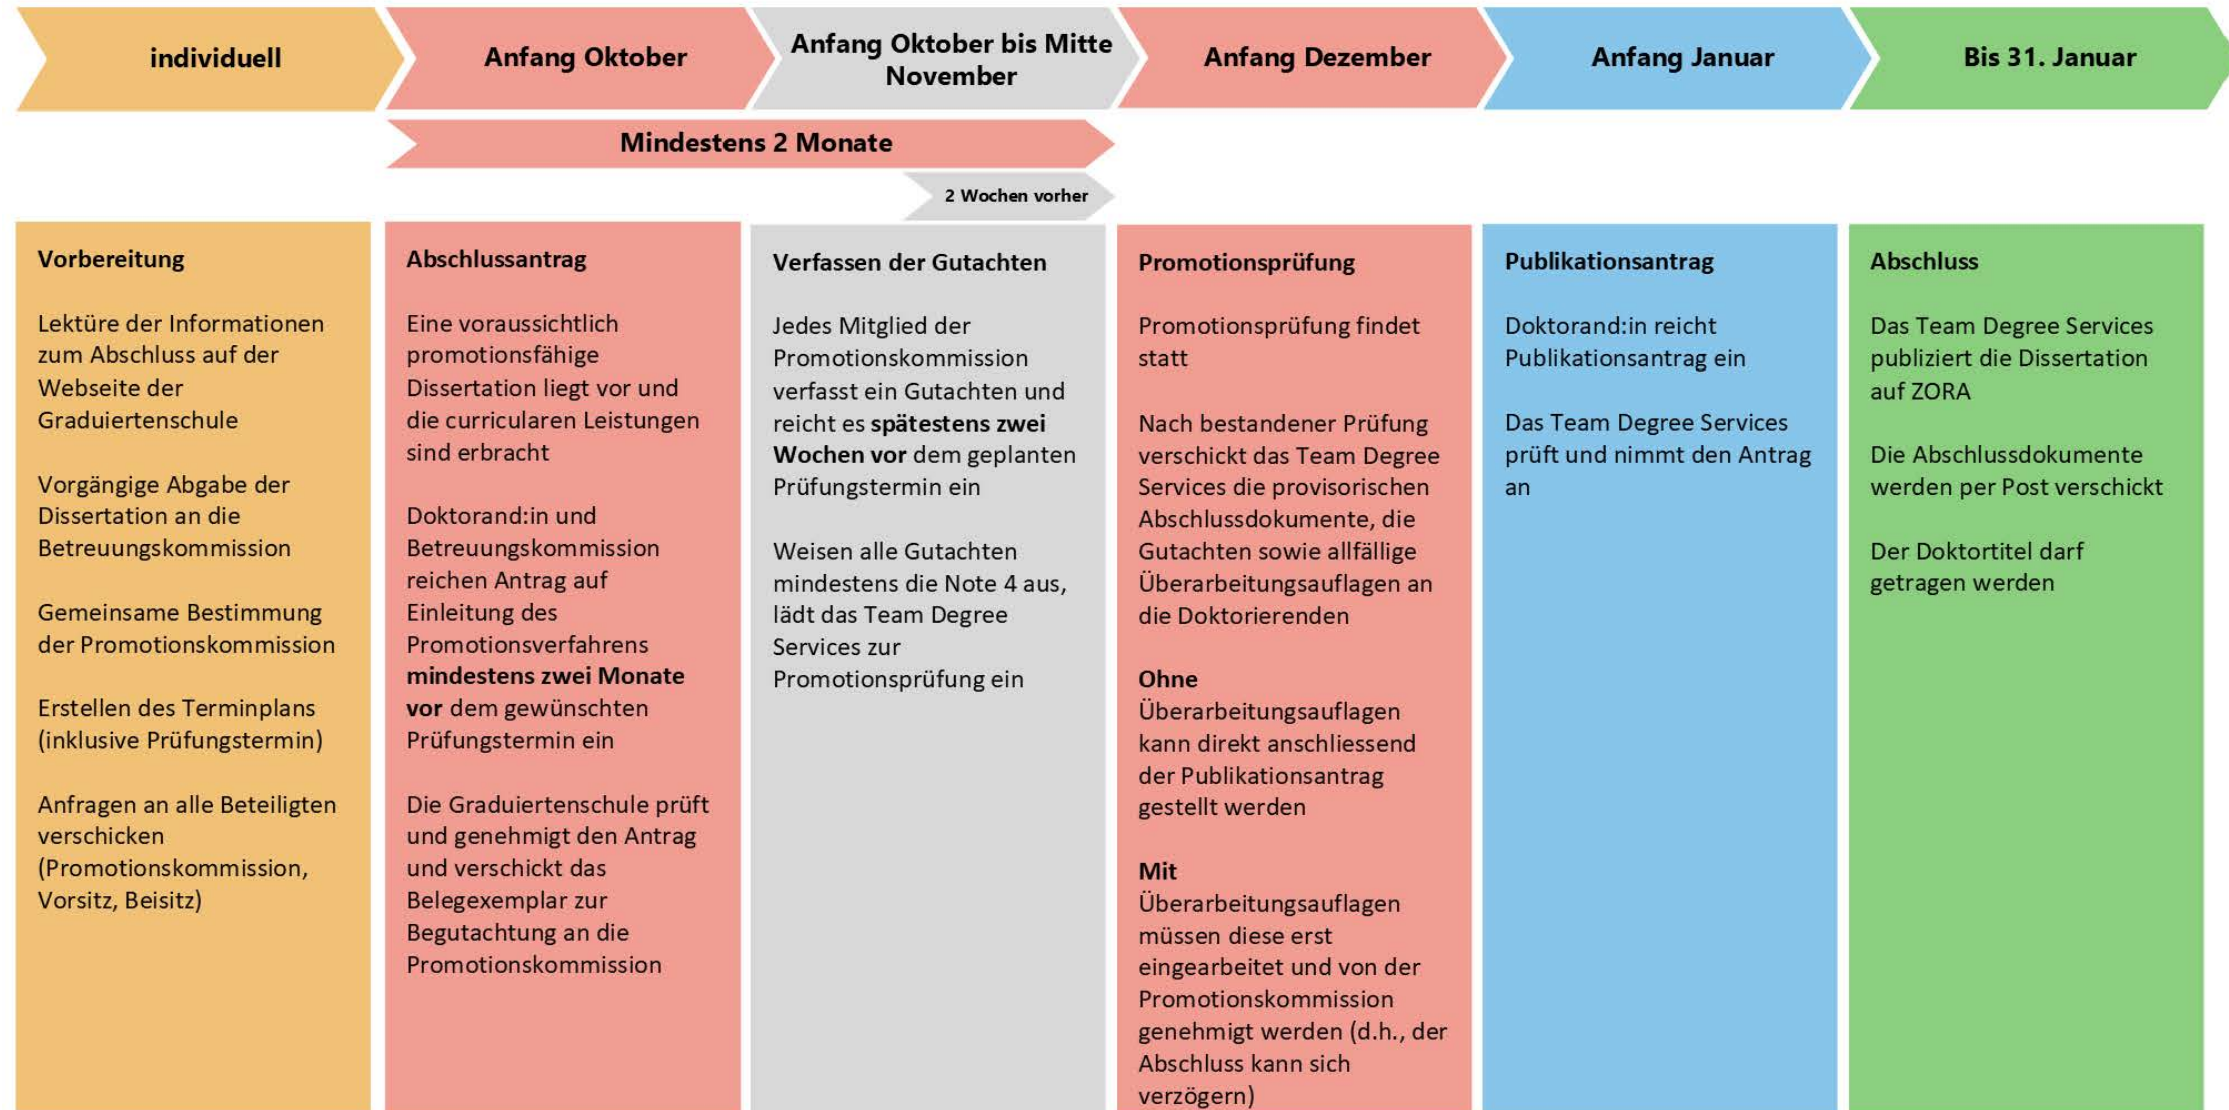

Muster-Zeitplan für den Abschluss des Doktorats (Herbstsemester)

Empfohlene späteste Termine, um im Herbstsemester abschliessen zu können. Jedes Doktorat ist individuell, daher werden keine exakten Termine genannt.

Muster-Zeitplan für den Abschluss des Doktorats (Frühjahrssemester)

Empfohlene späteste Termine, um im Frühjahrssemester abschliessen zu können. Jedes Doktorat ist individuell, daher werden keine exakten Termine genannt.

Model Timetable for the Completion of the Doctorate (Fall Semester)

Recommended latest dates for graduation in the fall semester. Each doctorate is individual, therefore no exact dates are given.

Model Timetable for the Completion of the Doctorate (Spring Semester)