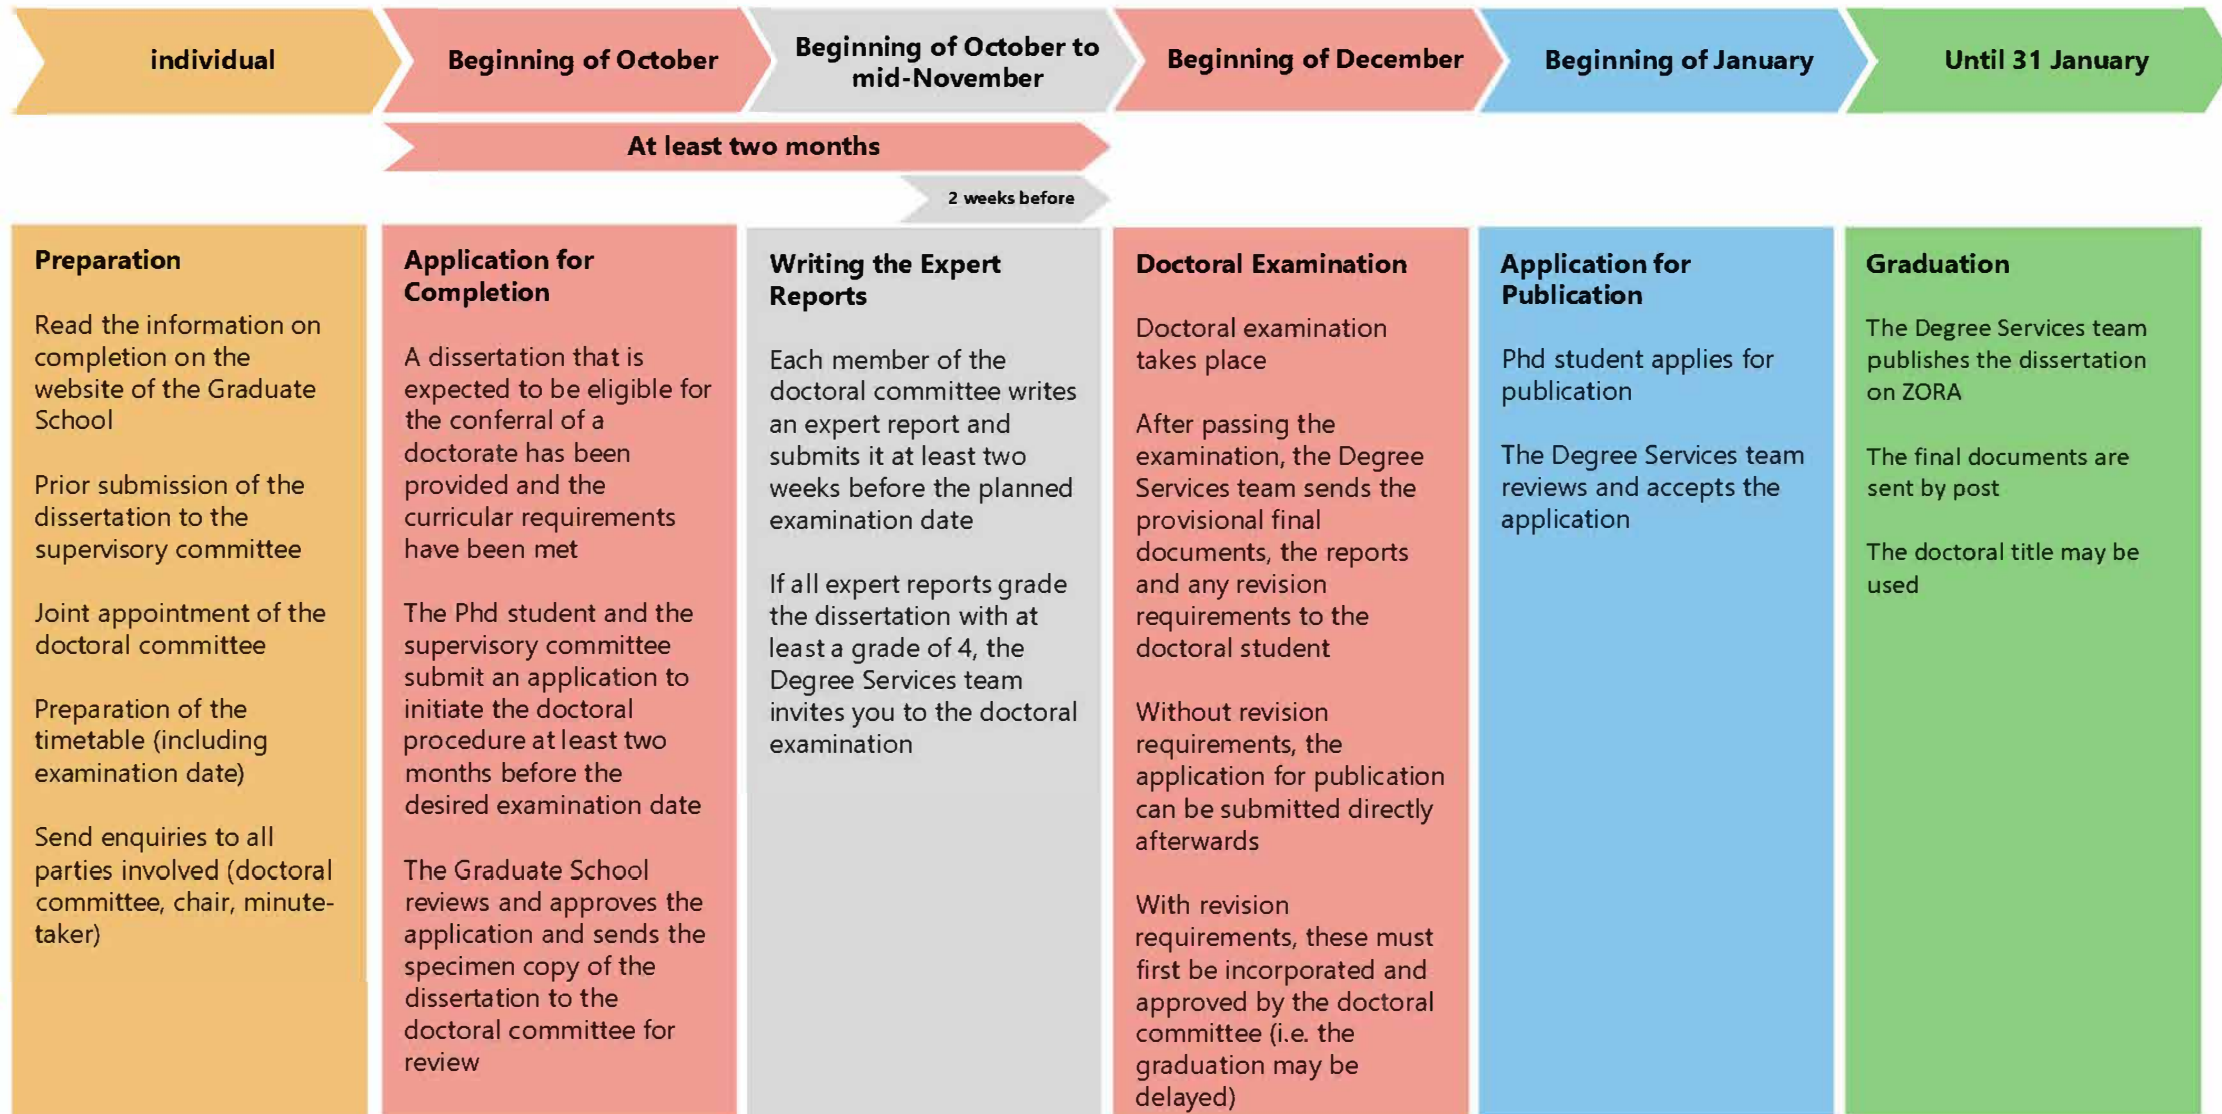

Muster-Zeitplan für den Abschluss des Doktorats (Herbstsemester)

Empfohlene späteste Termine, um im Herbstsemester abschliessen zu können. Jedes Doktorat ist individuell, daher werden keine exakten Termine genannt.

Muster-Zeitplan für den Abschluss des Doktorats (Frühjahrssemester)

Empfohlene späteste Termine, um im Frühjahrssemester abschliessen zu können. Jedes Doktorat ist individuell, daher werden keine exakten Termine genannt.

Model Timetable for the Completion of the Doctorate (Fall Semester)

Recommended latest dates for graduation in the fall semester. Each doctorate is individual, therefore no exact dates are given.

Model Timetable for the Completion of the Doctorate (Spring Semester)

Recommended latest dates for graduation in the spring semester. Each doctorate is individual, therefore no exact dates are given.