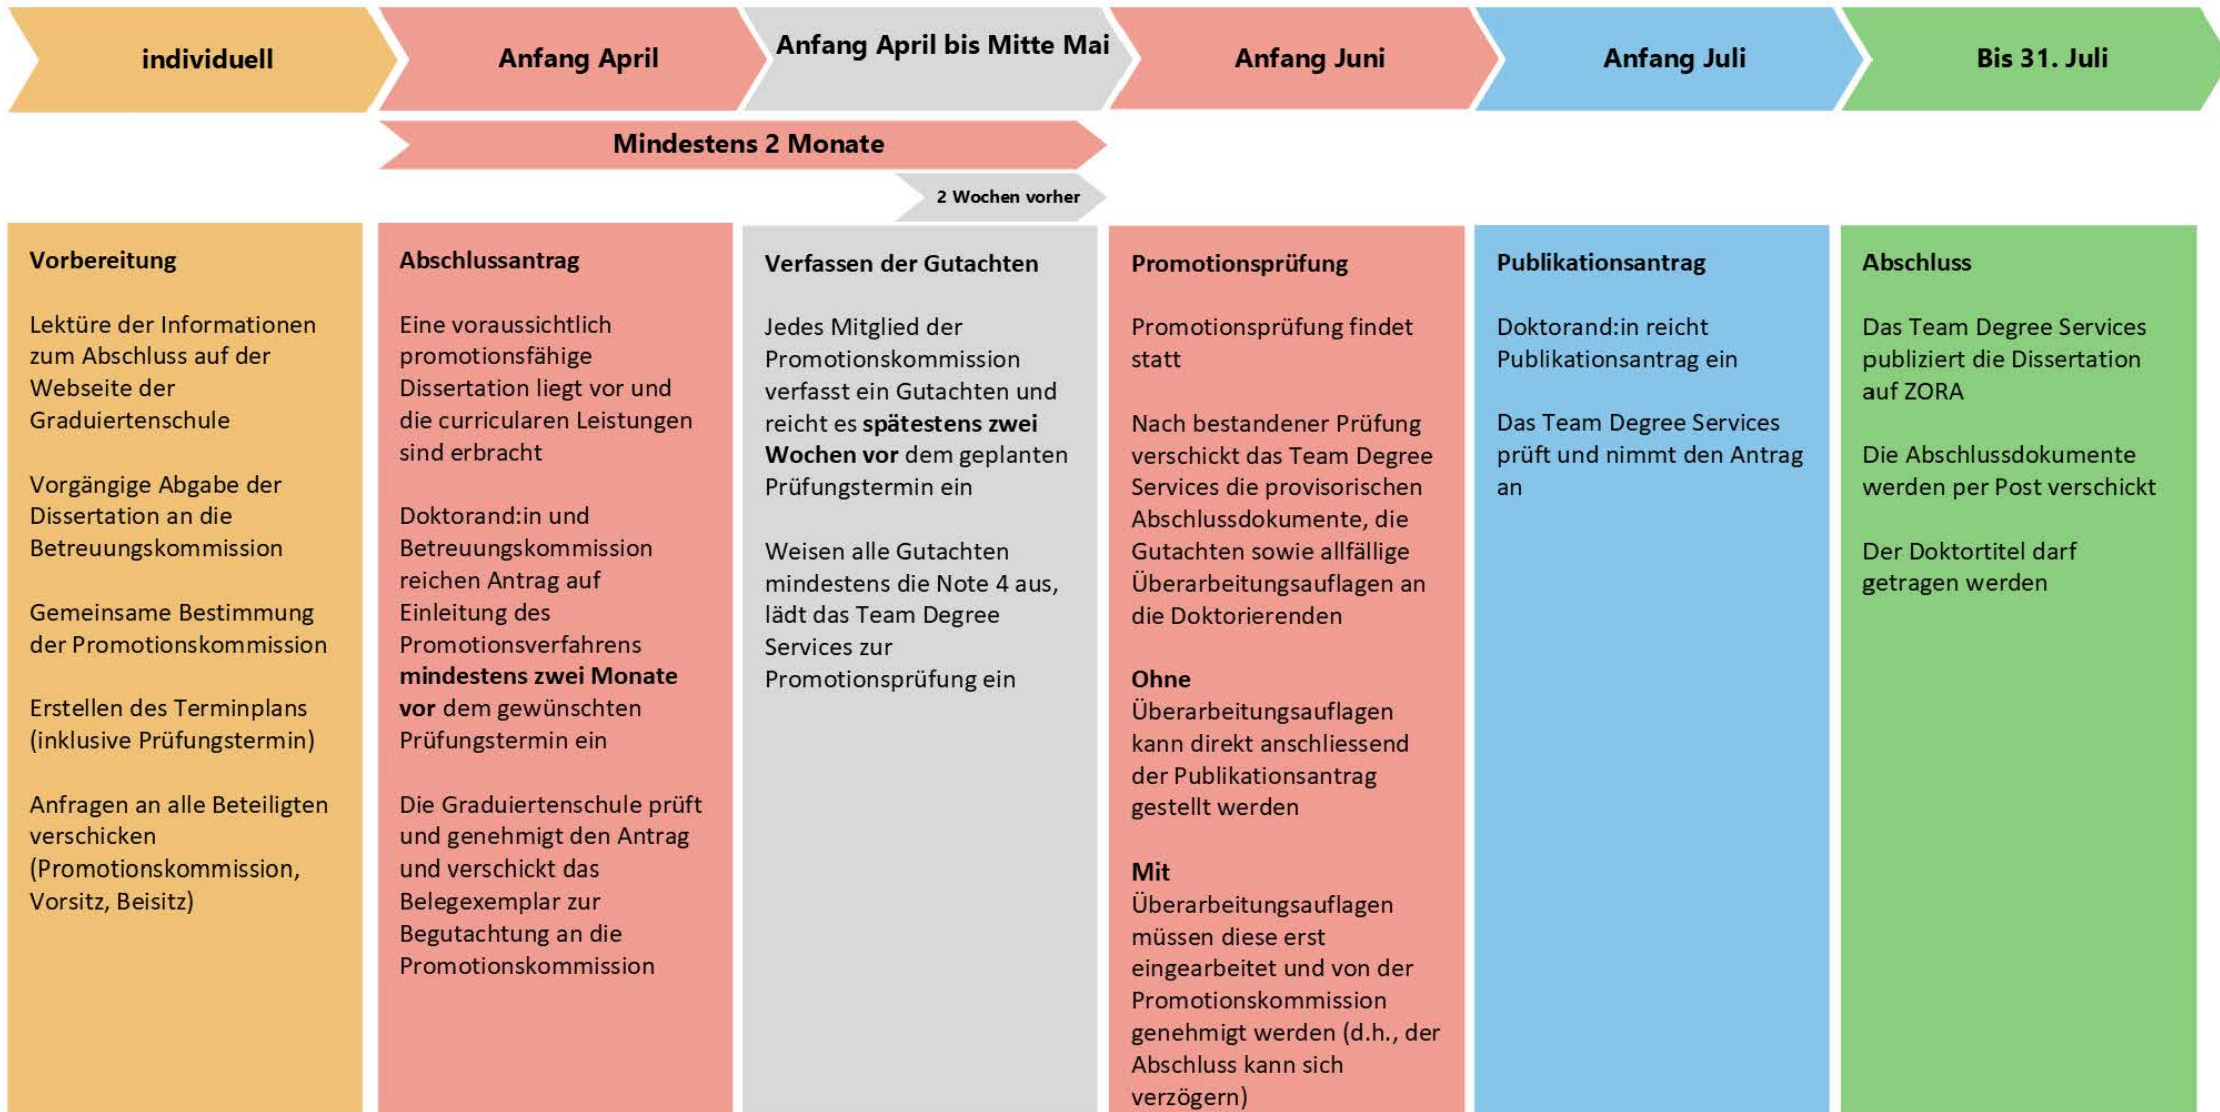

Muster-Zeitplan für den Abschluss des Doktorats (Herbstsemester)

Empfohlene späteste Termine, um im Herbstsemester abschliessen zu können. Jedes Doktorat ist individuell, daher werden keine exakten Termine genannt.

Muster-Zeitplan für den Abschluss des Doktorats (Frühjahrssemester)

Empfohlene späteste Termine, um im Frühjahrssemester abschliessen zu können. Jedes Doktorat ist individuell, daher werden keine exakten Termine genannt.

Model Timetable for the Completion of the Doctorate (Fall Semester)

Recommended latest dates for graduation in the fall semester. Each doctorate is individual, therefore no exact dates are given.

Model Timetable for the Completion of the Doctorate (Spring Semester)

Recommended latest dates for graduation in the spring semester. Each doctorate is individual, therefore no exact dates are given.